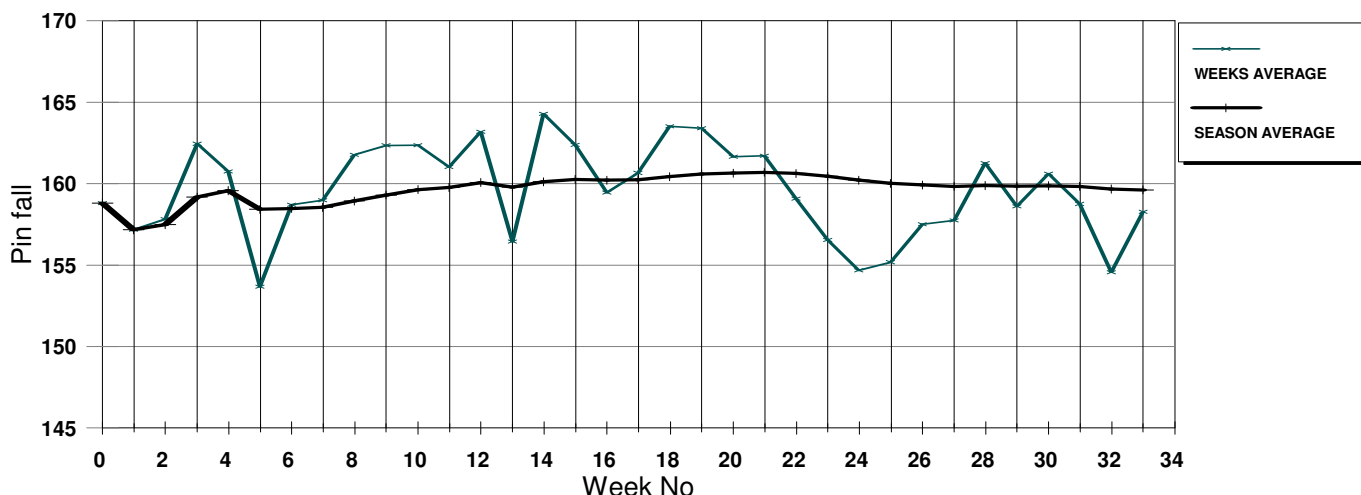

# KC4 TEN PIN BOWLING CLUB

Website: <http://www.kc4bowling.com>

League Standing Sheet for Week Ending : 04-May-10

WINTER SEASON - WEEK 33

Secretary : Karl Elliott

Tel. 07747 795446

Position	Pld.	Games		Scratch Pinfall	Average	H/Cap Pinfall	Scratch Hi-Game	Scratch Hi-Series	H/Cap Hi-Game	H/Cap Hi-Series	Points
		Won	Lost								
1 JOKERS WILD	99	69	30	68064	687	76968	815	2249	893	2507	186
2 SPARE SET	99	66	33	76493	772	78959	923	2503	951	2614	180
3 CALLY'S HEROES	99	66	33	70471	711	77761	864	2419	946	2605	177
4 SAXONS	99	59.5	39.5	70351	710	77596	847	2407	907	2587	157
5 MONACOS	99	51.5	47.5	66204	668	75171	822	2228	921	2492	147
6 DO'NUTS	99	52	47	65110	657	76063	818	2227	932	2548	142
7 BLIND ALI	99	46.5	52.5	63956	646	74873	764	2157	879	2459	122
8 SHADOWS	99	43.5	55.5	59520	601	74205	689	1941	834	2400	117
9 TAKE THAT	99	41	58	61356	619	74046	745	2197	851	2405	110
10 RUM BUNCH	99	38	61	61128	617	74088	793	2090	897	2431	100
11 TOP HATS	99	35	64	55271	558	73175	680	1916	863	2353	86
12 LATE AGAIN	99	26	73	53747	542	72263	675	1833	872	2424	60

Total Blinds - Season 126

Total Pinfall this week : 18993

Total Pinfall season : 612160

Total Pinfall Last Summer: 0

Total Pinfall Last Winter : 601746

Average 158.28

Average 159.62

Average 0.00

Average 158.81

**WEEKLY AVERAGES FOR LEAGUE**